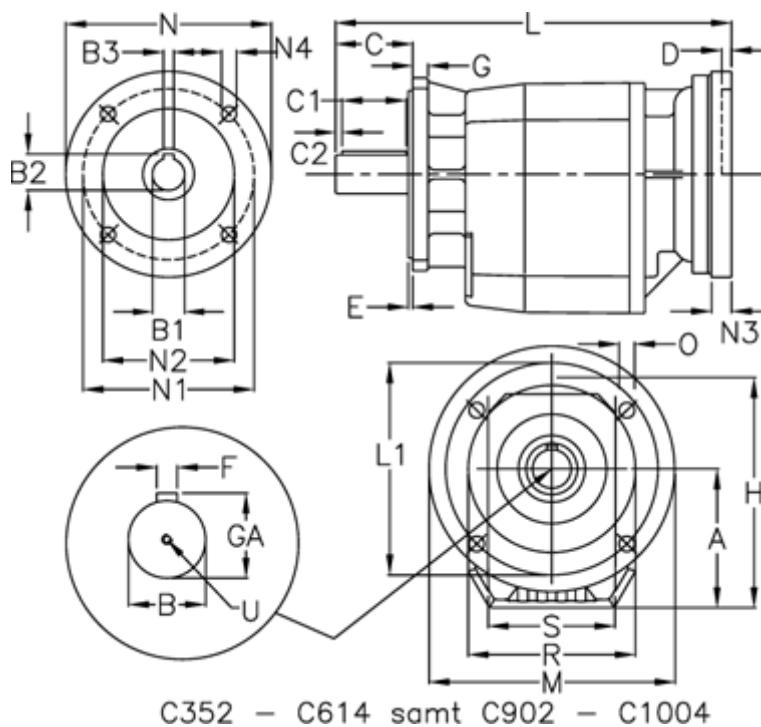

Varenummer: 406201004340835

Beskrivelse: Tandhjulsgear C122UFA-4,3-P90B5-B52

## Mål

A = 82	D = 4	L1 = 100	R = 80
B = 20	E = 3	M = 120	S = 95
B1 = 24	F = 6	N = 200	U = M8x19
B2 = 27.3	G = 8	N1 = 165	
B3 = 8	GA = 22.5	N2 = 130	
C = 40	H = 138	N3 = -	
C1 = 30	K = 105	N4 = M10x12	
C2 = 5	L = 264	O = 7	